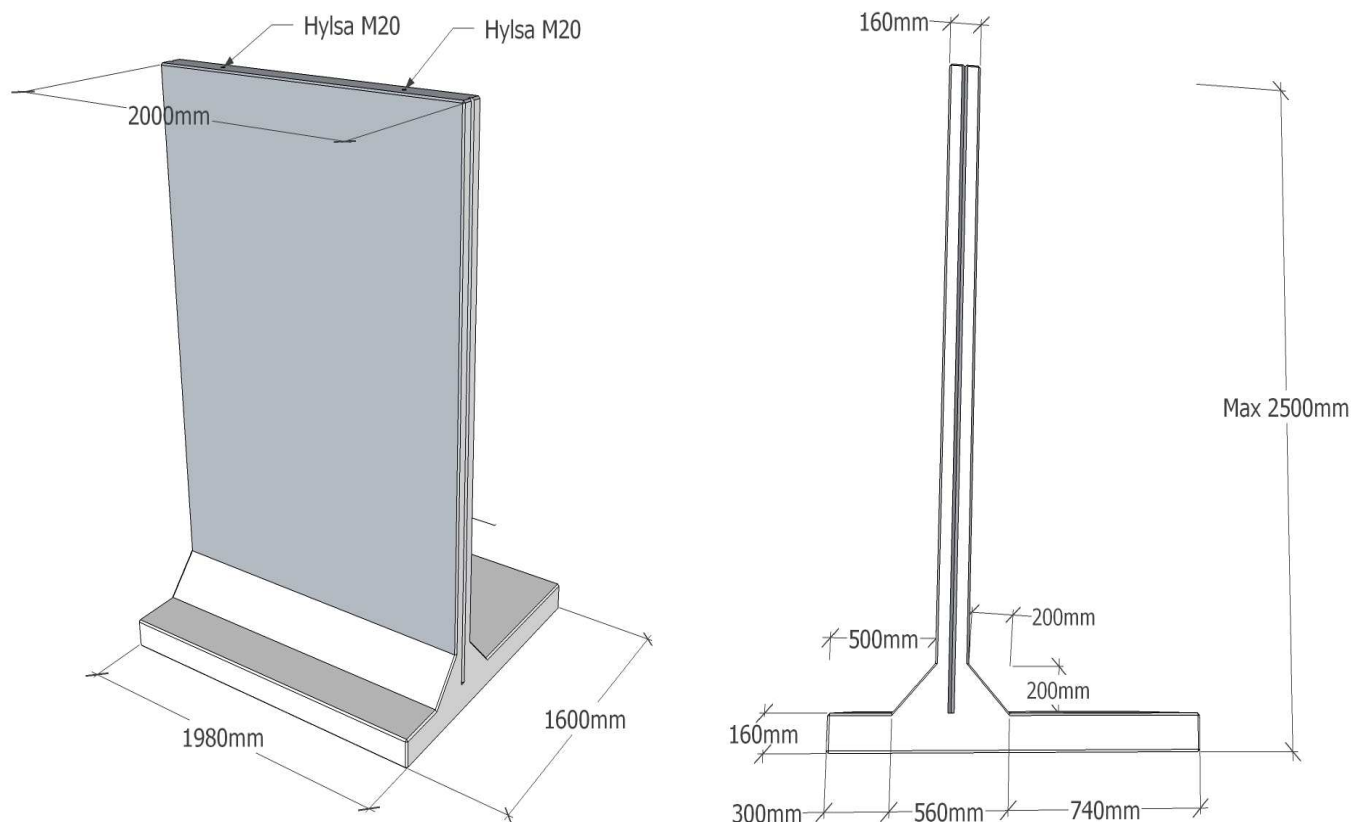

T - STÖD 2500 20kN

Princip vid hörn

Kontor och fabrik:

Vinninga Cementvarufabrik AB

Box 3041, Konvaljevägen

531 03 Vinninga

Tel. 0510-50500

Fax. 0510-50953