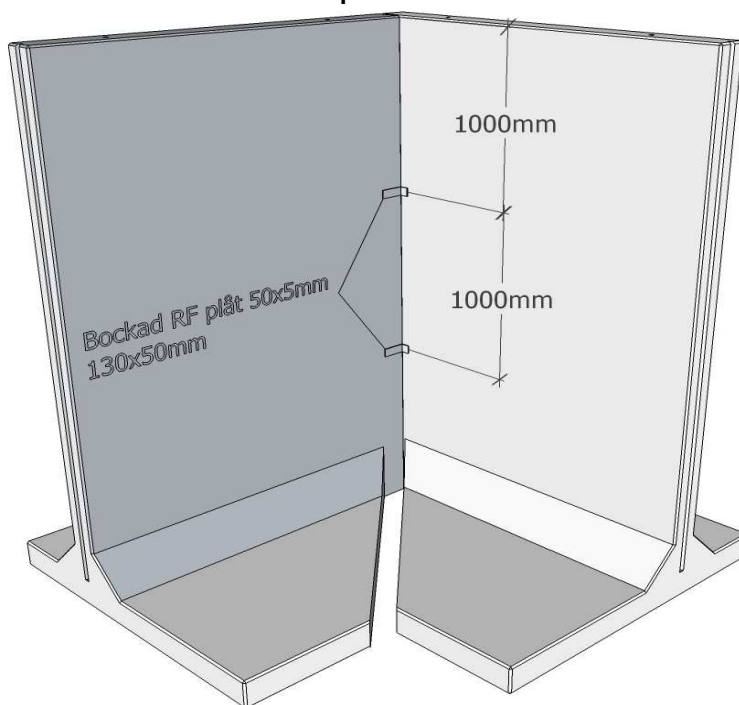

T - STÖD 2500 20kN

Princip vid hörn

Kontor och fabrik:

Vinninga Cementvarufabrik AB

Box 3041, Konvaljevägen

531 03 Vinninga

Tel. 0510-50500

Fax. 0510-50953