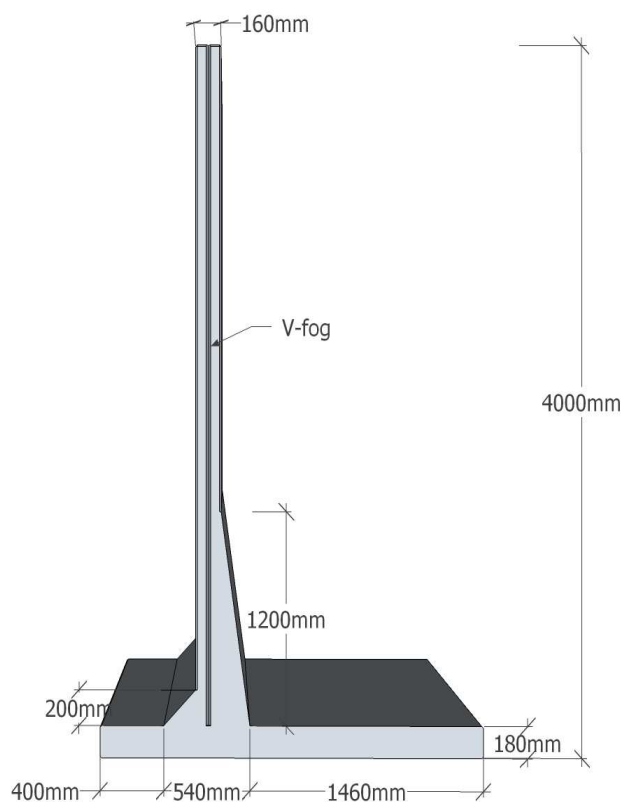

T - STÖD 4000 20kN

Princip vid hörn

Kontor och fabrik:

Vinninga Cementvarufabrik AB

Box 3041, Konvaljevägen

531 03 Vinninga

Tel. 0510-50500

Fax. 0510-50953