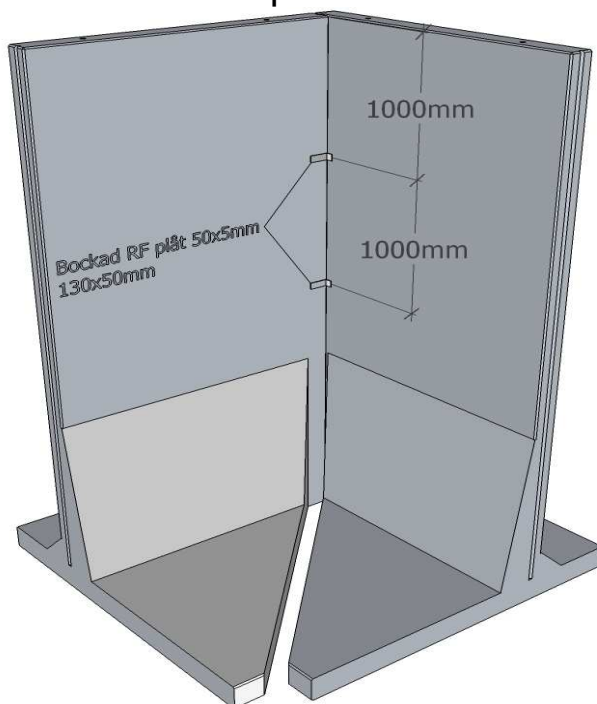

T - STÖD 4000 20kN

Princip vid hörn

Kontor och fabrik:

Vinninga Cementvarufabrik AB

Box 3041, Konvaljevägen

531 03 Vinninga

Tel. 0510-50500

Fax. 0510-50953