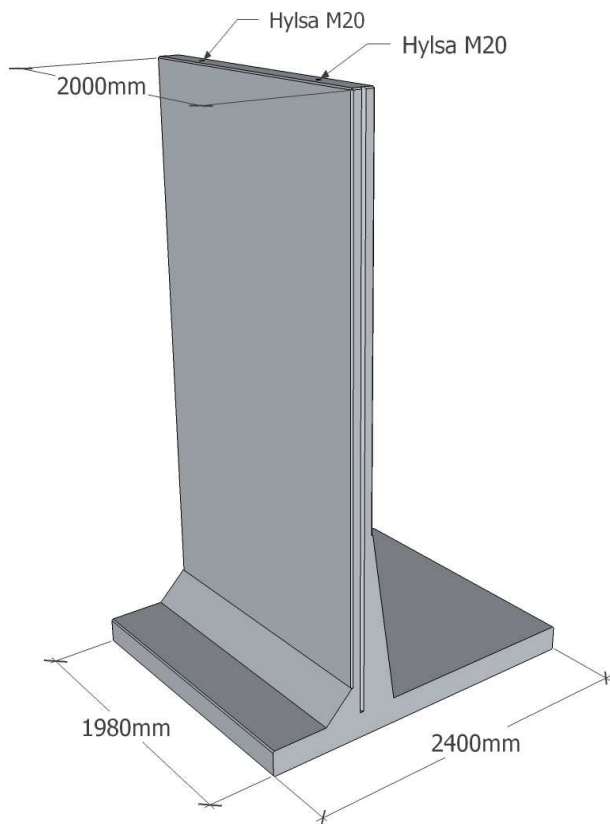

T - STÖD 4000 20kN

Princip vid hörn

Kontor och fabrik:

Vinninga Cementvarufabrik AB

Box 3041, Konvaljevägen

531 03 Vinninga

Tel. 0510-50500

Fax. 0510-50953