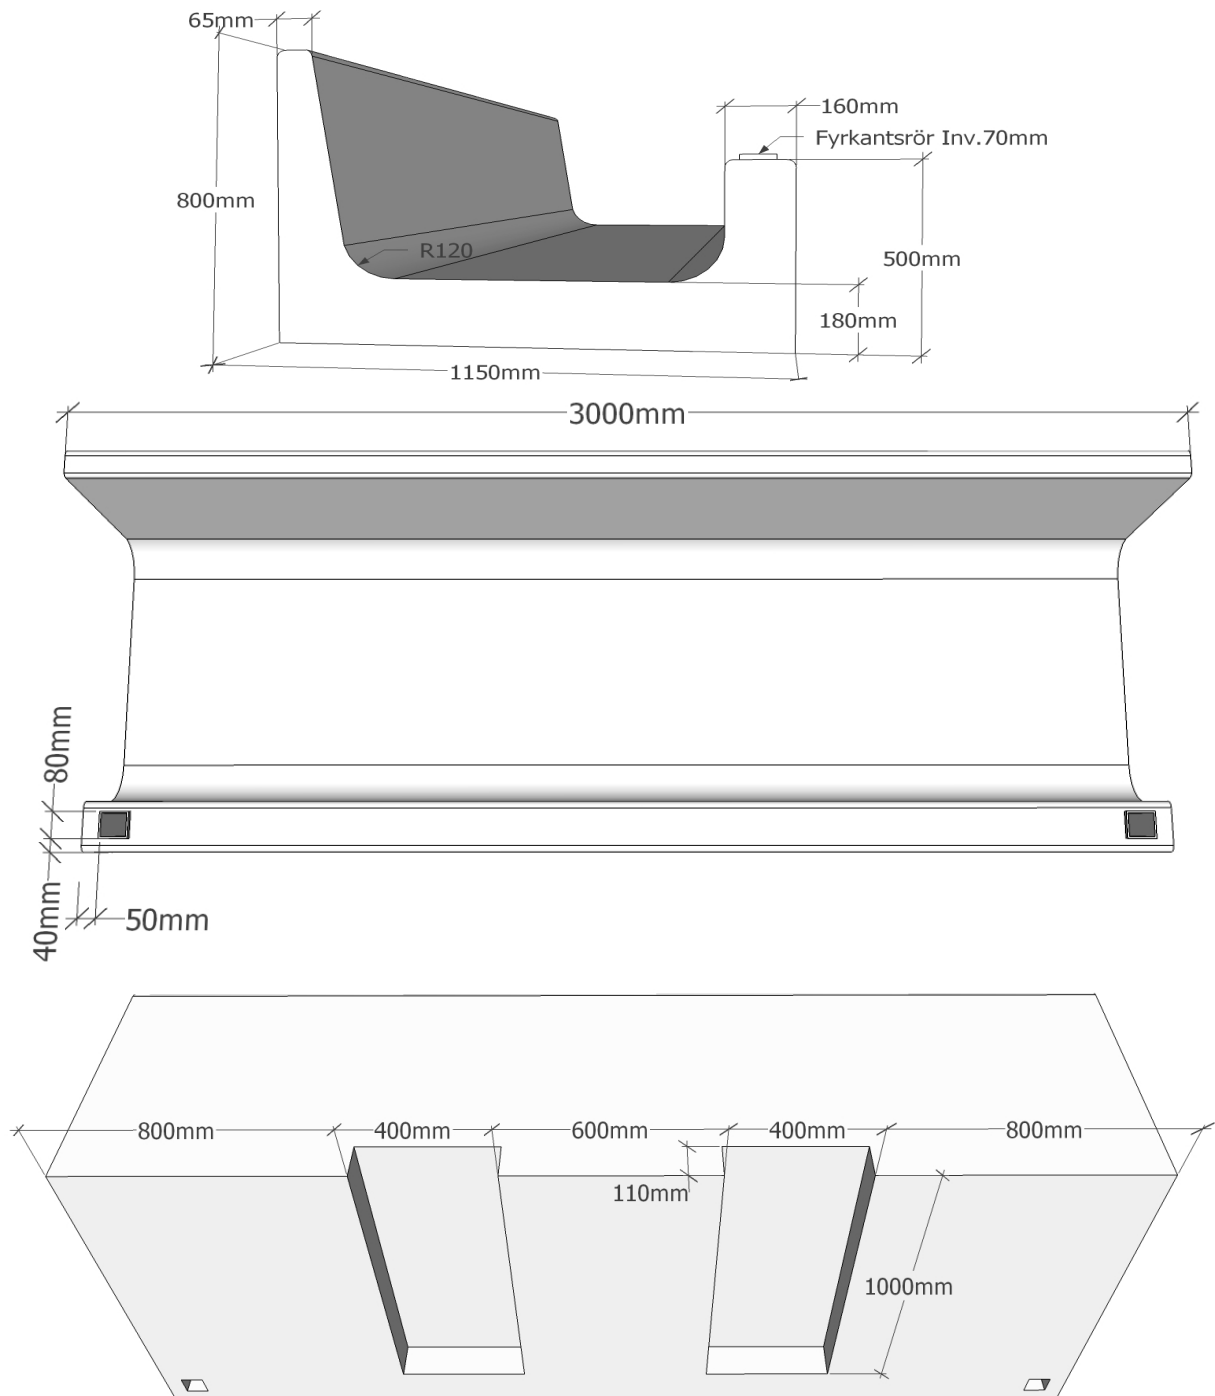

Foderkrubba Mellan

Kan tillverkas med eller utan grindfäste.

Vikt: 2200 kg

Kontor och fabrik:
Vinninga Cementvarufabrik AB
Box 3041, Konvaljevägen
53103 Vinninga
Tel. 0510-50500
Fax. 0510-50953
www.vinningacement.se