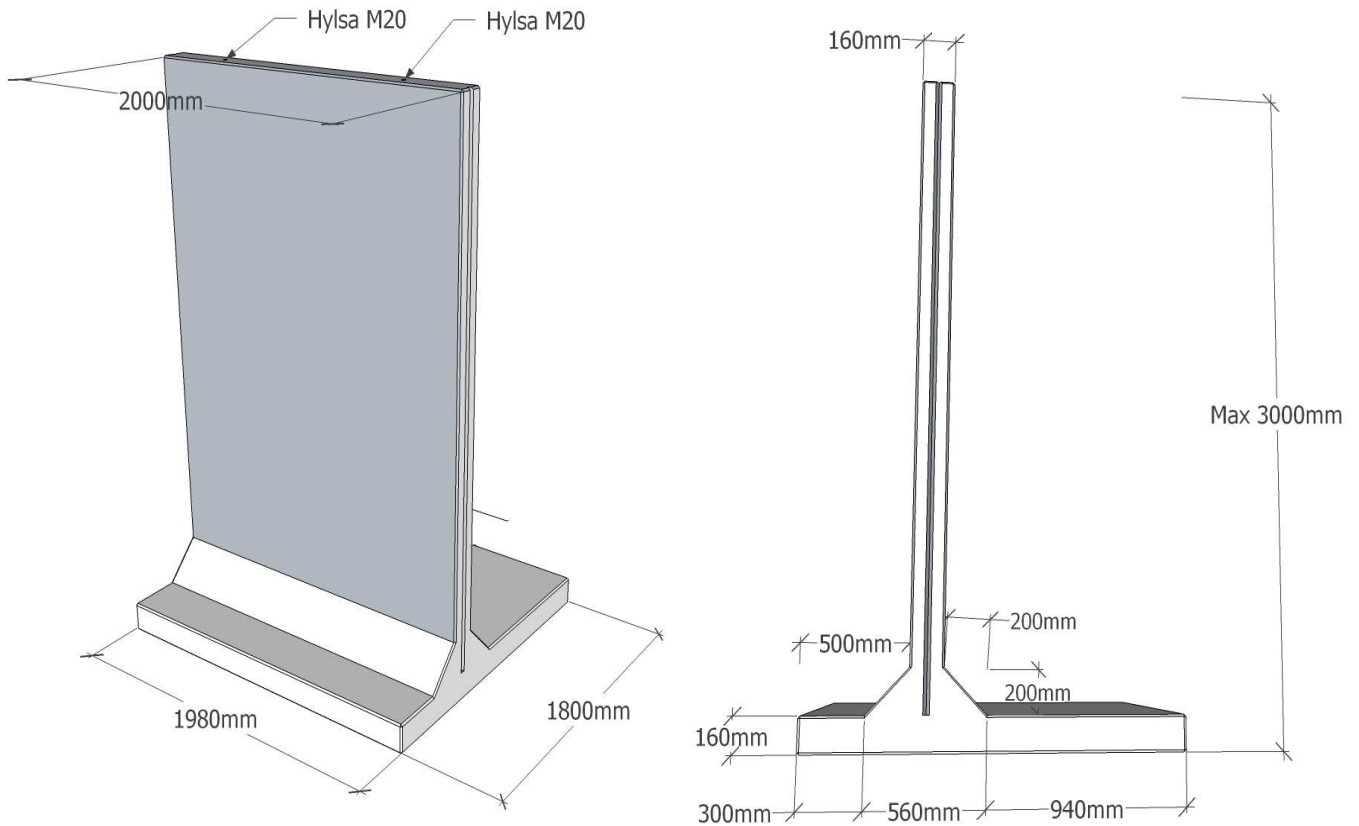

T - STÖD 3000 20kN

Princip vid hörn

Kontor och fabrik:

Vinninga Cementvarufabrik AB

Box 3041, Konvaljevägen

531 03 Vinninga

Tel. 0510-50500

Fax. 0510-50953