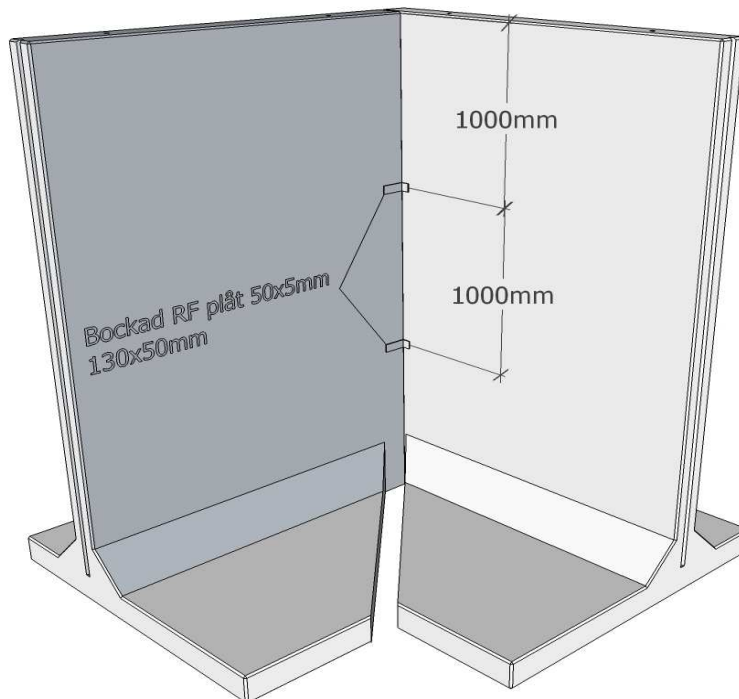

T - STÖD 3000 20kN

Princip vid hörn

Kontor och fabrik:

Vinninga Cementvarufabrik AB

Box 3041, Konvaljevägen

531 03 Vinninga

Tel. 0510-50500

Fax. 0510-50953