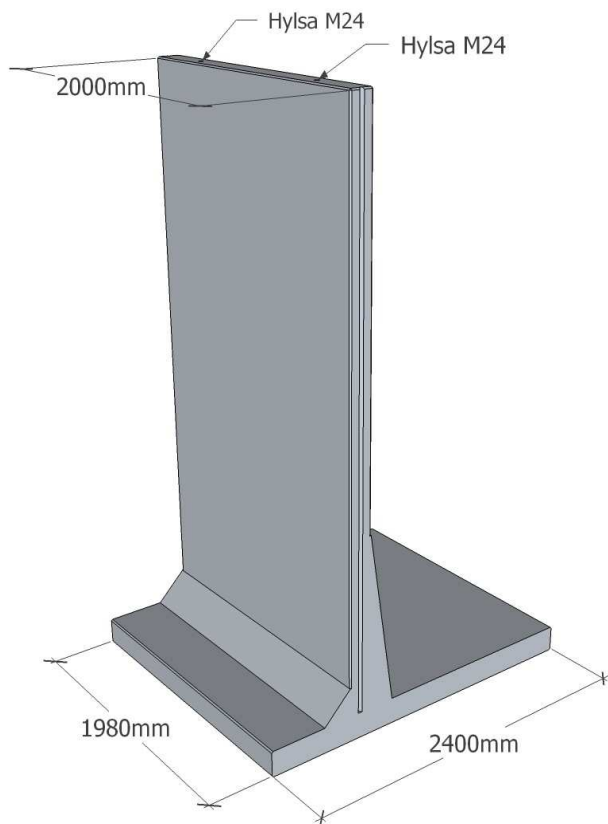

T - STÖD 4000 20kN

Princip vid hörn

Kontor och fabrik:

Vinninga Cementvarufabrik AB

Box 3041, Konvaljevägen

531 03 Vinninga

Tel. 0510-50500

Fax. 0510-50953