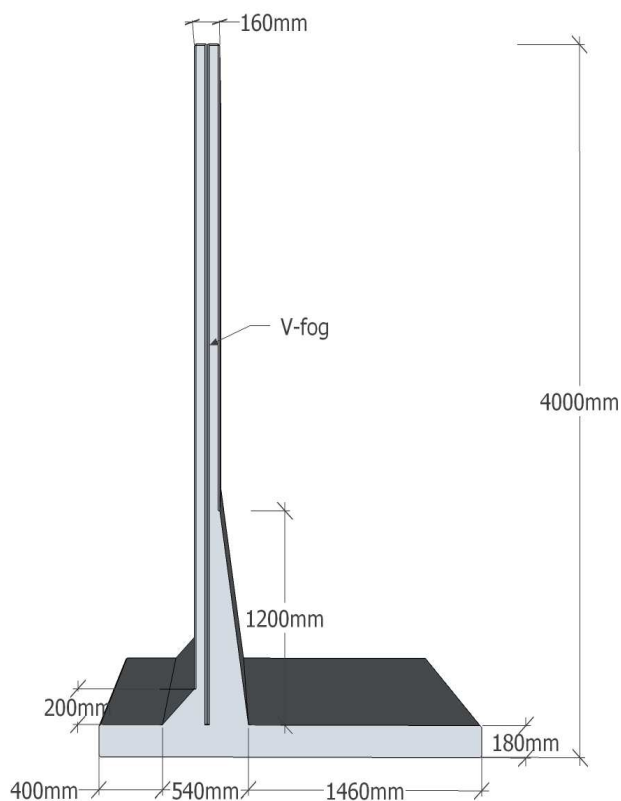

T - STÖD 4000 20kN

Princip vid hörn

Kontor och fabrik:

Vinninga Cementvarufabrik AB

Box 3041, Konvaljevägen

531 03 Vinninga

Tel. 0510-50500

Fax. 0510-50953