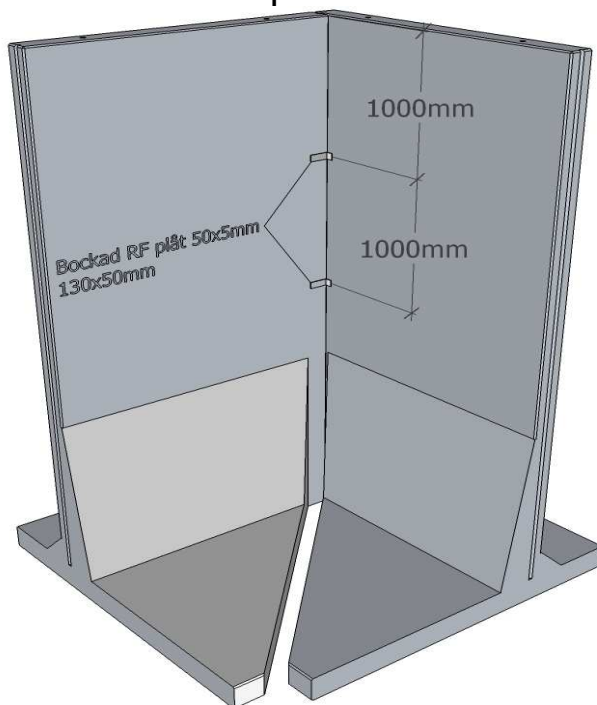

T - STÖD 4000 20kN

Princip vid hörn

Kontor och fabrik:

Vinninga Cementvarufabrik AB

Box 3041, Konvaljevägen

531 03 Vinninga

Tel. 0510-50500

Fax. 0510-50953