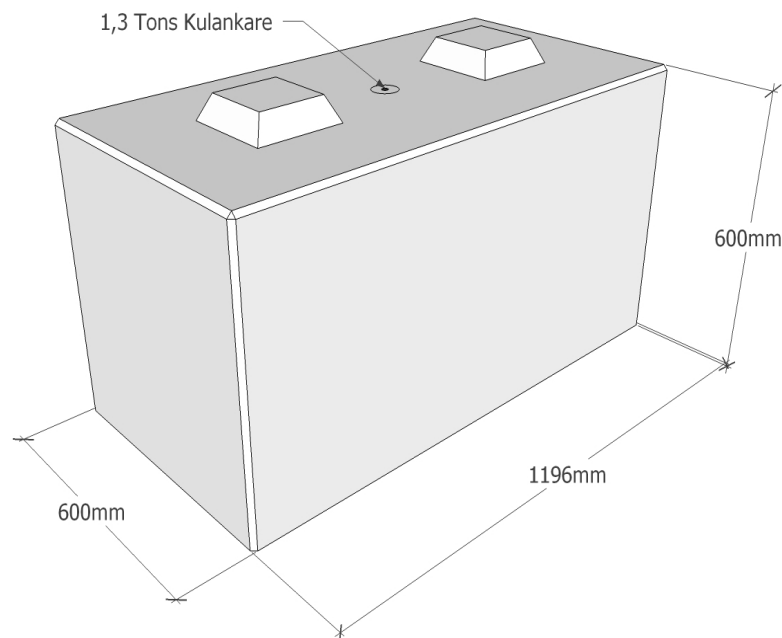

Block 60 Vikt 520 kg

Block 120 Vikt 1050 kg

Block 180 Vikt 1550 kg

Kontor och fabrik:

Vinninga Cementvarufabrik AB

Box 3041, Konvaljevägen

53103 Vinninga

Tel. 0510-50500