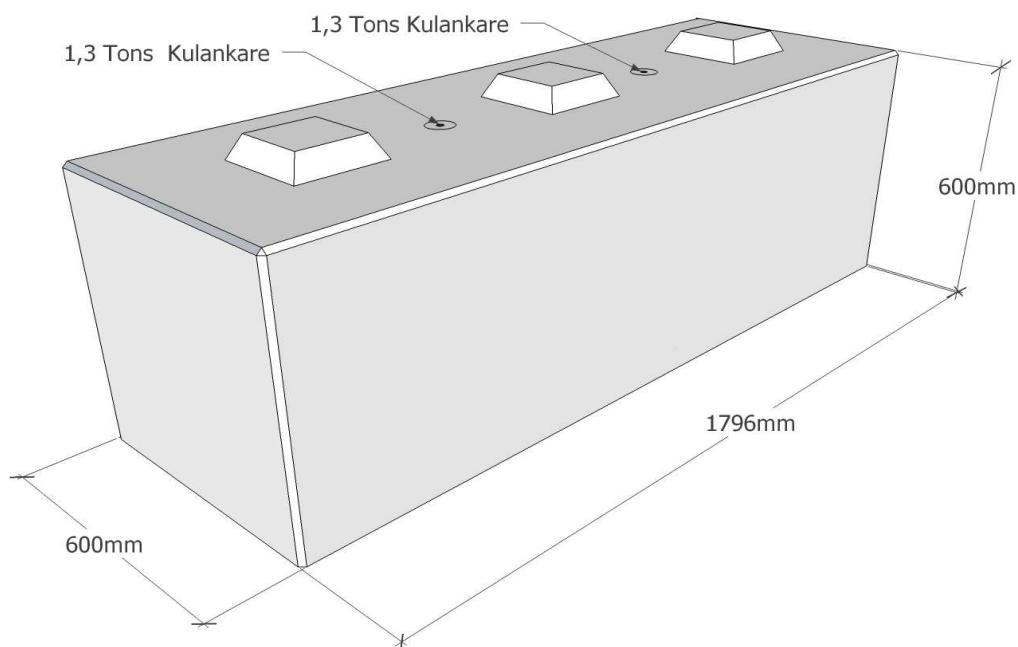

Block 60 Vikt 520 kg

Block 120 Vikt 1050 kg

Block 180 Vikt 1550 kg

Kontor och fabrik:

Vinninga Cementvarufabrik AB

Box 3041, Konvaljevägen

53103 Vinninga

Tel. 0510-50500