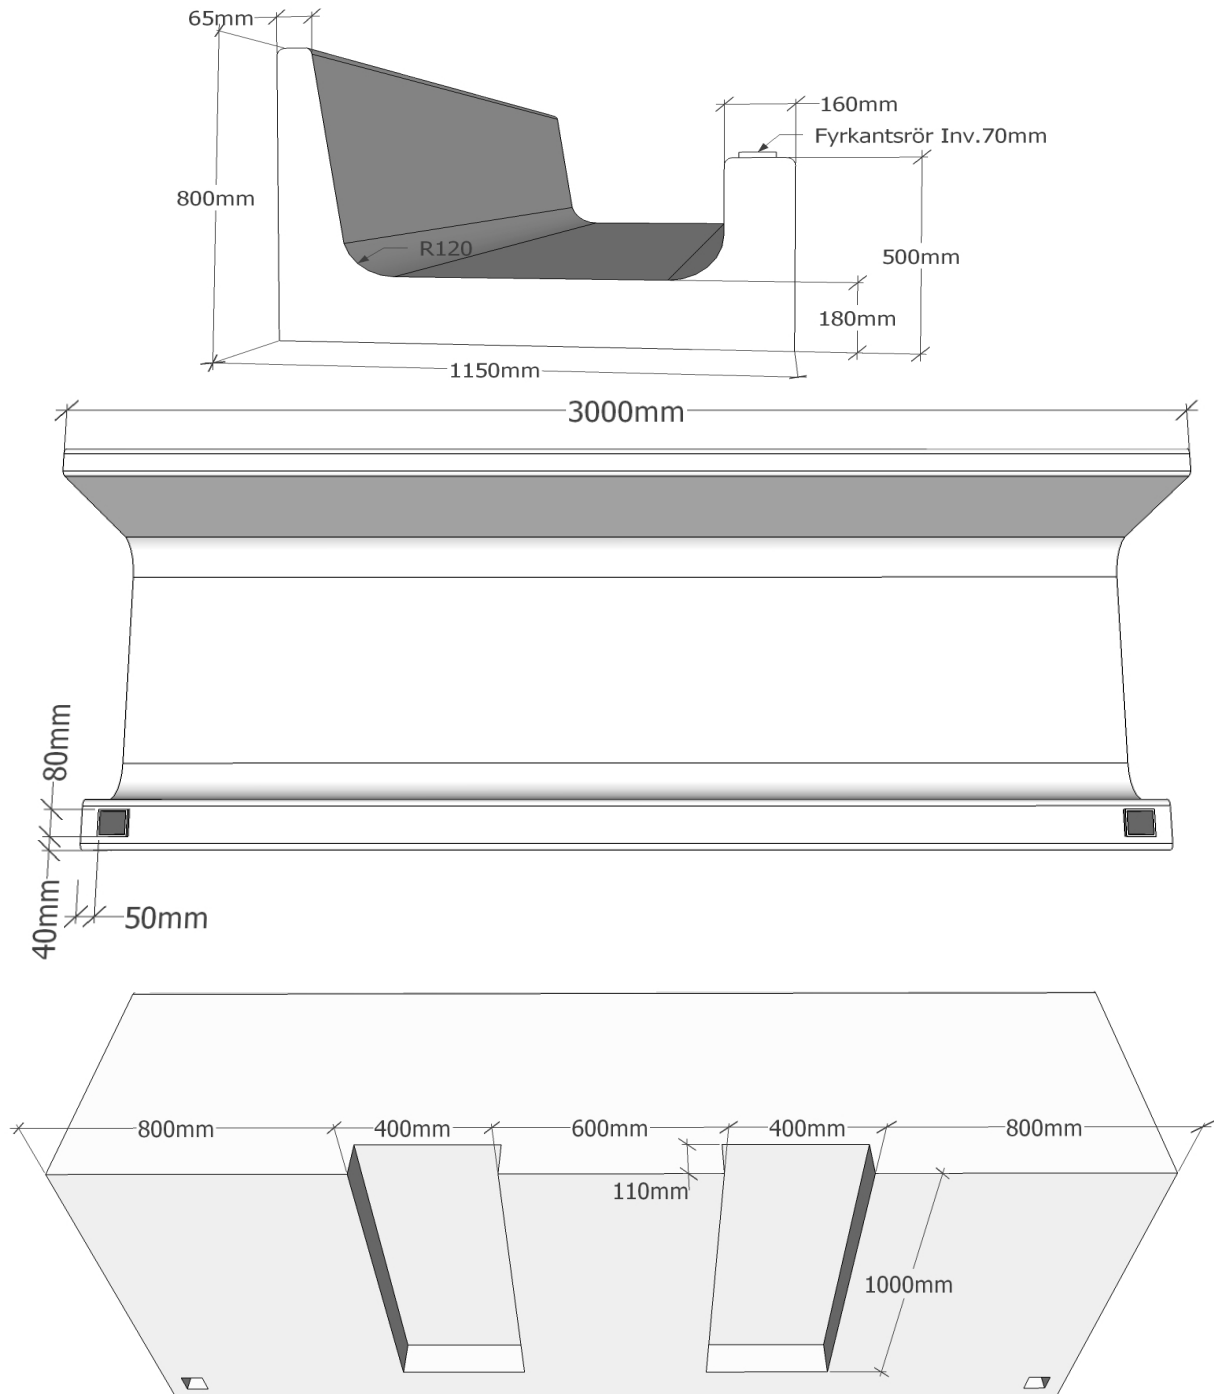

Foderkrubba Mellan

Kan tillverkas med eller utan grindfäste.

Vikt: 2200 kg