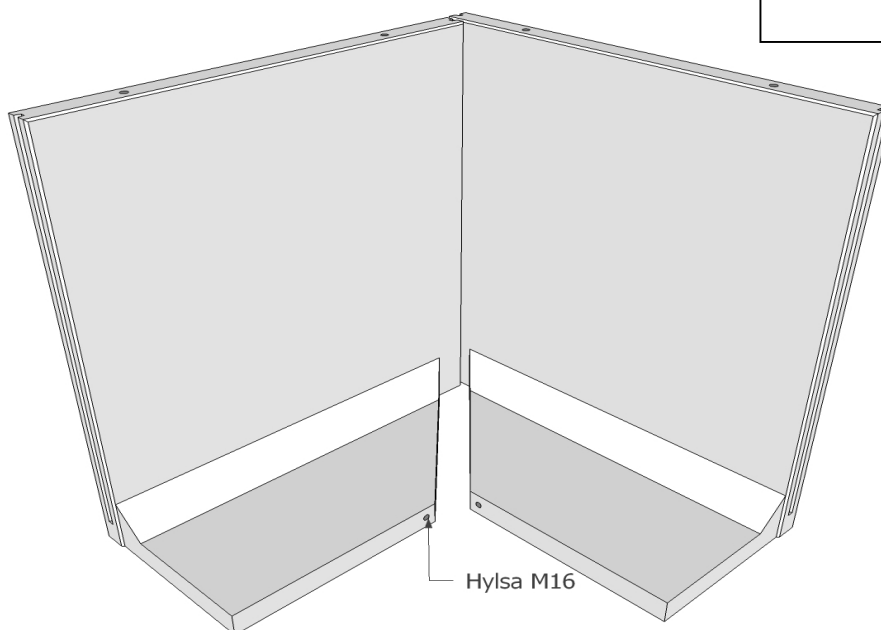

Utförande vid hörn

Standard:	Stockad yta
Alt:	Borstad yta
	Stålad yta

Kontor och fabrik:

Vinninga Cementvarufabrik AB

Konvaljevägen 4
531 71 Vinninga
Tel. 0510-50500
www.vinningacement.se